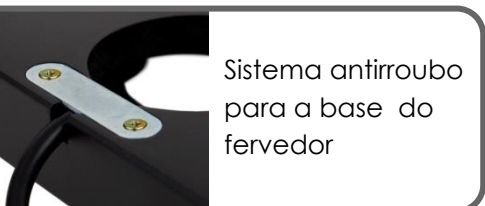

Tabuleiro de boas-vindas **SLIM**

Material
MADEIRA MACIÇA, CASTANHO ESCURO

Fervedor integrado
STAR 0.5L | 1000W

Opcional
Chávenas de porcelana hoteleira

Limpeza fácil:
Os bordos são plenamente arredondados para impedir a acumulação de sujidade

Dimensões:
258 x 258 x 40mm
(altura incluindo fervedor 212mm)

Compartimentos:
Para bolsas de chá: 70 x 6 x 20mm (3x)
Para bolsas de açúcar: 142 x 70 x 25mm (1x)